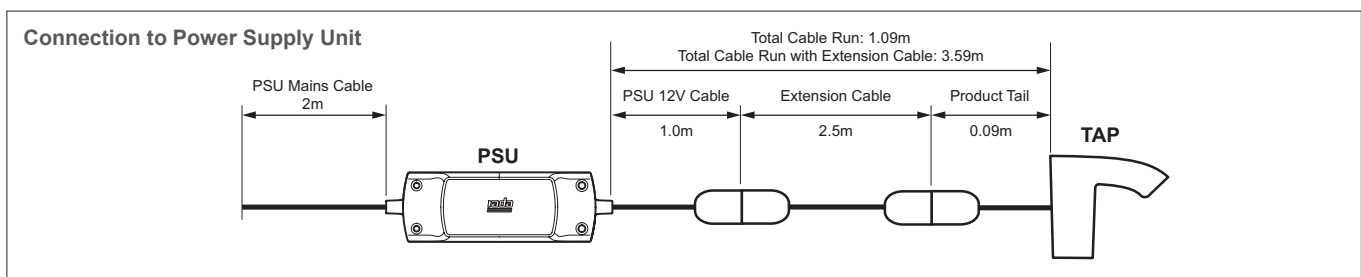

Montage og tilslutning:

1/2" BSP

Flow:

Muligheder : tænd / sluk (Tid, slukket)
Tid : Programmerbar (1 sek. - 60 minutter)
4,0 L/min.

Electrical Specification

Power supply unit is supplied
Power supply output: Rated voltage: 12 Vdc
Rated current: 2.5 A
Power supply input: Rated voltage: 100 Vac - 240 Vac
Rated current: 1.0 A
Frequency: 50/60 Hz

IP Ratings

Tap: IP X4
Power supply unit: IP X4

Programmerings muligheder:

Via IOS Rada App for tablet med Bluetooth

Hygiejne-skyl med temperet vand:

Forudindstillet programmer : Off, Standard, Smart
Aktiveringstidspunkt : Realtids programmering (Timer/minutter)
Interval : 1 Time - 1 uge
Skylletid : 1 sek. - 25 min.
Temperatur : Programmebar

Hygiejne-skyl med koldt vand:

Aktiveringstidspunkt : Realtids programmering (Timer/minutter)
Interval : 1 time - 1 uge
Skylletid : 5 sek. - 10 min.

Termisk Desinfektion:

Forudindstillet programmer : Fra, Standard, Eksponentiel
Skylletid : 1 - 30 minutter
Minimum temperatur : Programmerbar

Netværktilslutning

MX1 armatur kan tilsluttes netværk - ved brug af modbus RTU over en RS485 forbindelse. Og forbindelses med "Building Management Systemet" (BMS)

(Referer til separat - IC Netværk Datablad - P6480".

Tilbehør - tilkøbes

72981-NA: Rada ACI2, netværksboks
76705-NA: Rada (ACI 9) 2.5m forlænger kabel

Kohler Mira Limited
Cromwell Road, Cheltenham
Gloucestershire, GL52 5EP

Specification Enquiries
Tel: 0344 571 1777 (Option 1)
Email: rada_technical@mirashowers.com
www.radacontrols.com

Rada is a registered trademark of Kohler Mira Limited.
The company reserves the right to alter product specification without notice.
© September 2019 Kohler Mira Limited. All rights reserved.
No part of this document, or any accompanying document, may be reproduced or transmitted in any form or by any means, including photocopying or electronically, without the permission of Kohler Mira Limited.

A KOHLER COMPANY