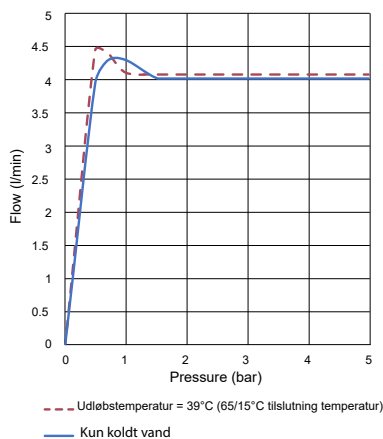

**Installation Diagram**

**Specifikationer:**

**Rada MX1 80EU (72947-CP) - VVS Nr.: 704389 304**

Intelligent termostatisk armatur for håndvask med "non-touch" (IR) betjening, fast temperatur for brugeren. Integreret glatboret kobberør, Åben gennemstrømningsindsats, aftagelig for nem rengøring, kontra-ventil/ filter enhed, PEX slanger, programmerbare temperatur, flowtid, automatisk tempereret og koldt hygiejne-skyl, termisk desinfektion, intern lagring af 12 mdr. log-data og mulighed for netværkstilslutning til BMS-system (tilkøb).

**Dimensioner (mm)**

**Flow Diagram**

TEKNISKE SPECIFIKATIONER - RADA MX1 80EU

**Betjening:**

Flow : IR "Non-Touch" aktivering.

**Godkendelser:**

KIWA NV - EN 1111  
 DVGW EN 1111 og EN 15091  
 BEAB EN 60730-2-8  
 EN 61558-2-16 (Power Supply)