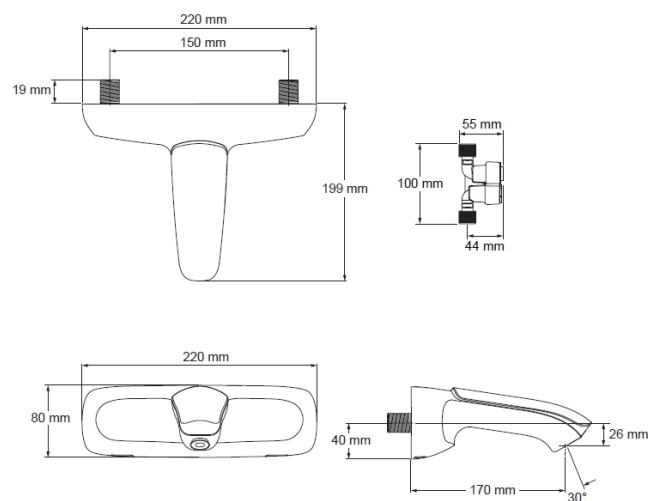

**Installation Diagram**

**Specifikationer:**

**Rada MX1 80EU (72947-CP) - VVS Nr.: 704389 304**

Intelligent termostatisk armatur for håndvask med "non-touch" (IR) betjening, fast temperatur for brugeren. Integreret glatboret kobberør, Åben gennemstrømningsindsats, aftagelig for nem rengøring, kontra-ventil/ filter enhed, PEX slanger, programmerbare temperatur, flowtid, automatisk tempereret og koldt hygiejne-skyl, termisk desinfektion, intern lagring af 12 mdr. log-data og mulighed for netværkstilslutning til BMS-system (tilkøb).

**Dimensioner (mm)**

**Flow Diagram**

TEKNISKE SPECIFIKATIONER - RADA MX1 80EU

**Betjening:**

Flow : IR "Non-Touch" aktivering.

**Godkendelser:**

KIWA NV - EN 1111  
 DVGW EN 1111 og EN 15091  
 BEAB EN 60730-2-8  
 EN 61558-2-16 (Power Supply)